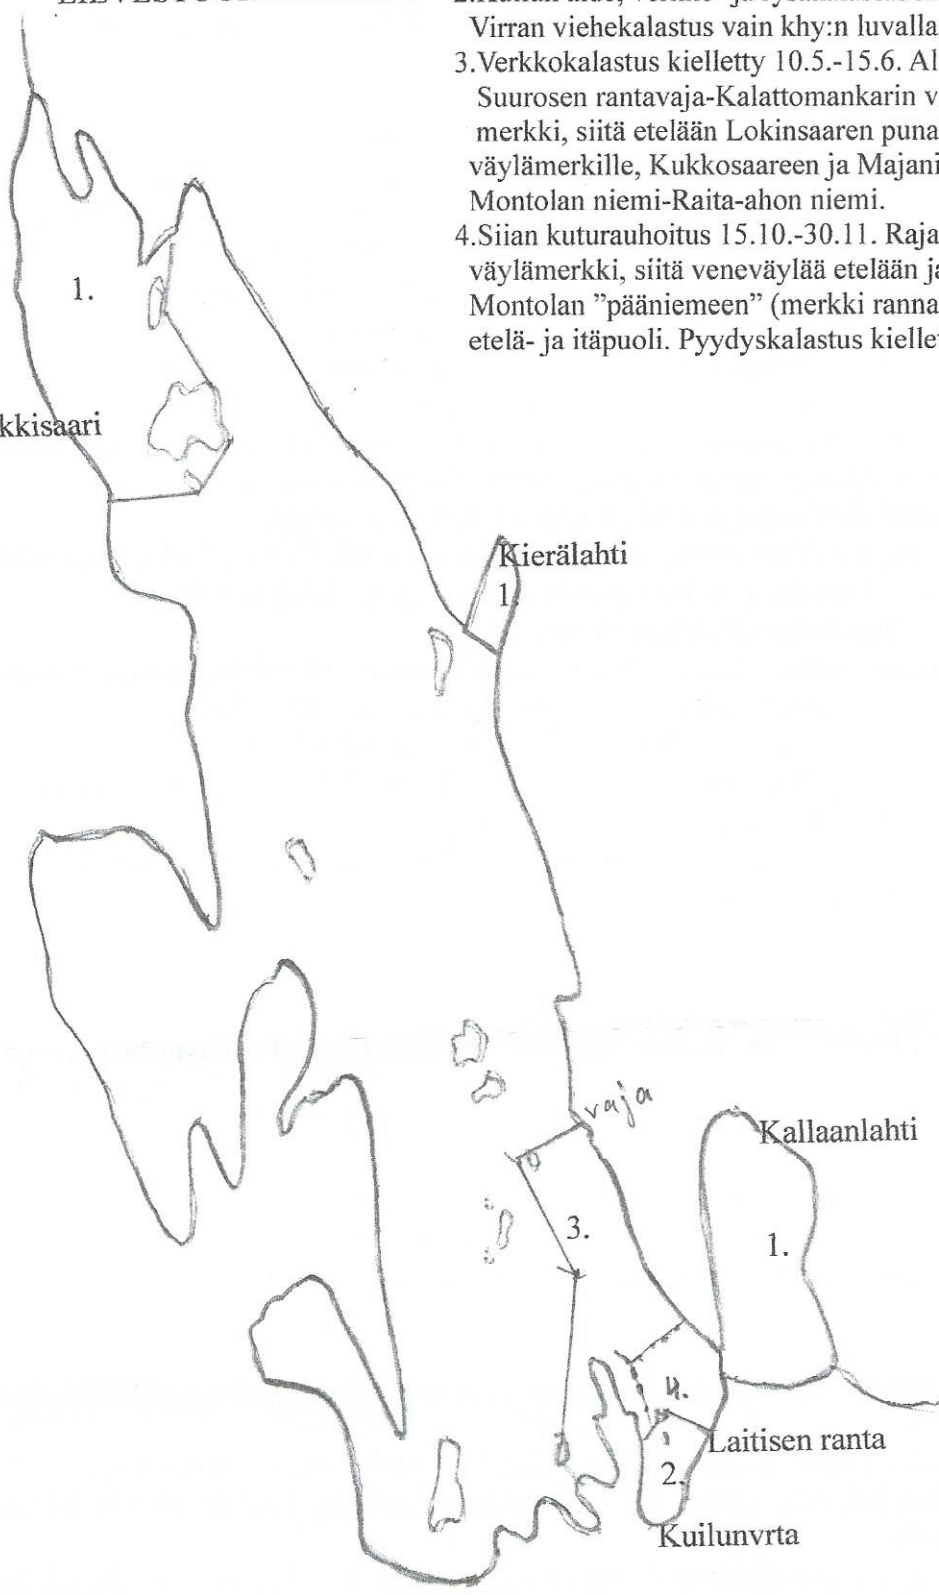

LIEVESTUOREENJÄRVI

Sahinjoki

Pukkisaari

Kierälahti

Puttolanlahti

vaja

Kallaanlahti

Laitisen ranta

Kuilunvrta

1. Vain kalastuskuntien luvilla
2. Kuilun alue, verkko- ja rysäkalastus kielletty
Virran viehekalastus vain khy:n luvalla
3. Verkkokalastus kielletty 10.5.-15.6. Alueen pohjoisraja Suurosen rantavaja-Kalattomankarin valkomusta väylämerkki, siitä etelään Lokinsaaren punavalkoiselle väylämerkille, Kukkosaaren ja Majaniemeen. Itäraja Montolan niemi-Raita-ahon niemi.
4. Siian kuturauhoitus 15.10.-30.11. Raja Majasaaren vihreä väylämerkki, siitä veneväylää etelään ja itään Montolan "pääniemeen" (merkki rannassa), rajojen etelä- ja itäpuoli. Pyydyskalastus kielletty.